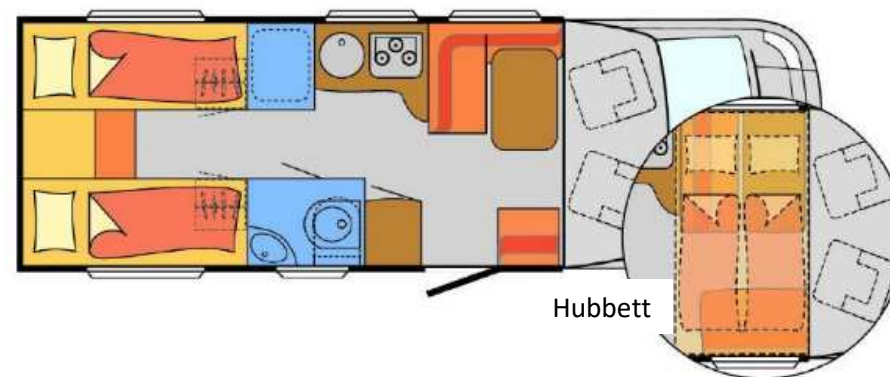

Mietpreise 2017

Vorsaison 03.März – 31. März	Sfr. 995.- / Woche
Zwischensaison 31. März – 30. Juni / 11 Aug – 03. Nov	Sfr. 1195.- / Woche
Hauptsaison 30. Juni – 11. August	Sfr. 1595.- / Woche
Wochenende (3 Tage) Sfr. 400.-	Wochenende (2 Tage) Sfr. 300.-
Übergabepauschale pro Miete Sfr. 120.- (Gas, WC Papier / Chemie, etc.)	
Kautions Sfr. 1000.- pro Fahrzeugmiete