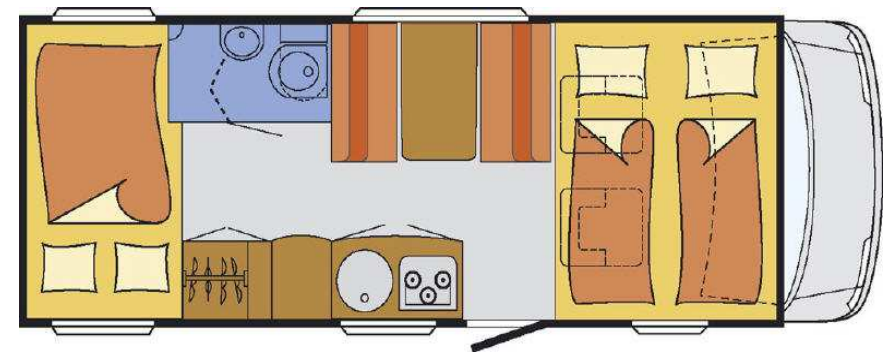

Mietpreise 2017

Vorsaison 03. März – 31. März	Sfr. 995.- / Woche
Zwischensaison 31. März – 30. Juni / 11 Aug – 03. Nov	Sfr. 1195.- / Woche
Hauptsaison 30. Juni – 11. August	Sfr. 1595.- / Woche
Wochenende (3 Tage) Sfr. 400.-	Wochenende (2 Tage) Sfr. 300.-
Übergabepauschale pro Miete Sfr. 120.- (Gas, WC Papier / Chemie, etc.)	
Kautions Sfr. 1000.- pro Fahrzeugmiete