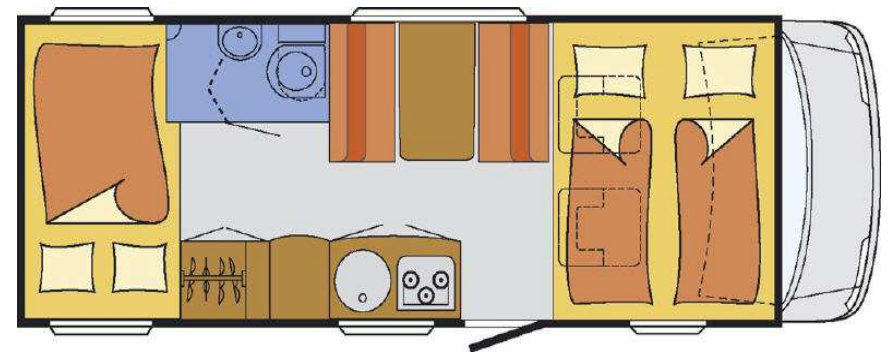

Mietpreise 2017

Vorsaison 03.März – 31. März	Sfr. 995.- / Woche
Zwischensaison 31. März – 30. Juni / 11 Aug – 03. Nov	Sfr. 1195.- / Woche
Hauptsaison 30. Juni – 11. August	Sfr. 1595.- / Woche
Wochenende (3 Tage) Sfr. 400.-	Wochenende (2 Tage) Sfr. 300.-
Übergabepauschale pro Miete Sfr. 120.- (Gas, WC Papier / Chemie, etc.)	
Kautions Sfr. 1000.- pro Fahrzeugmiete